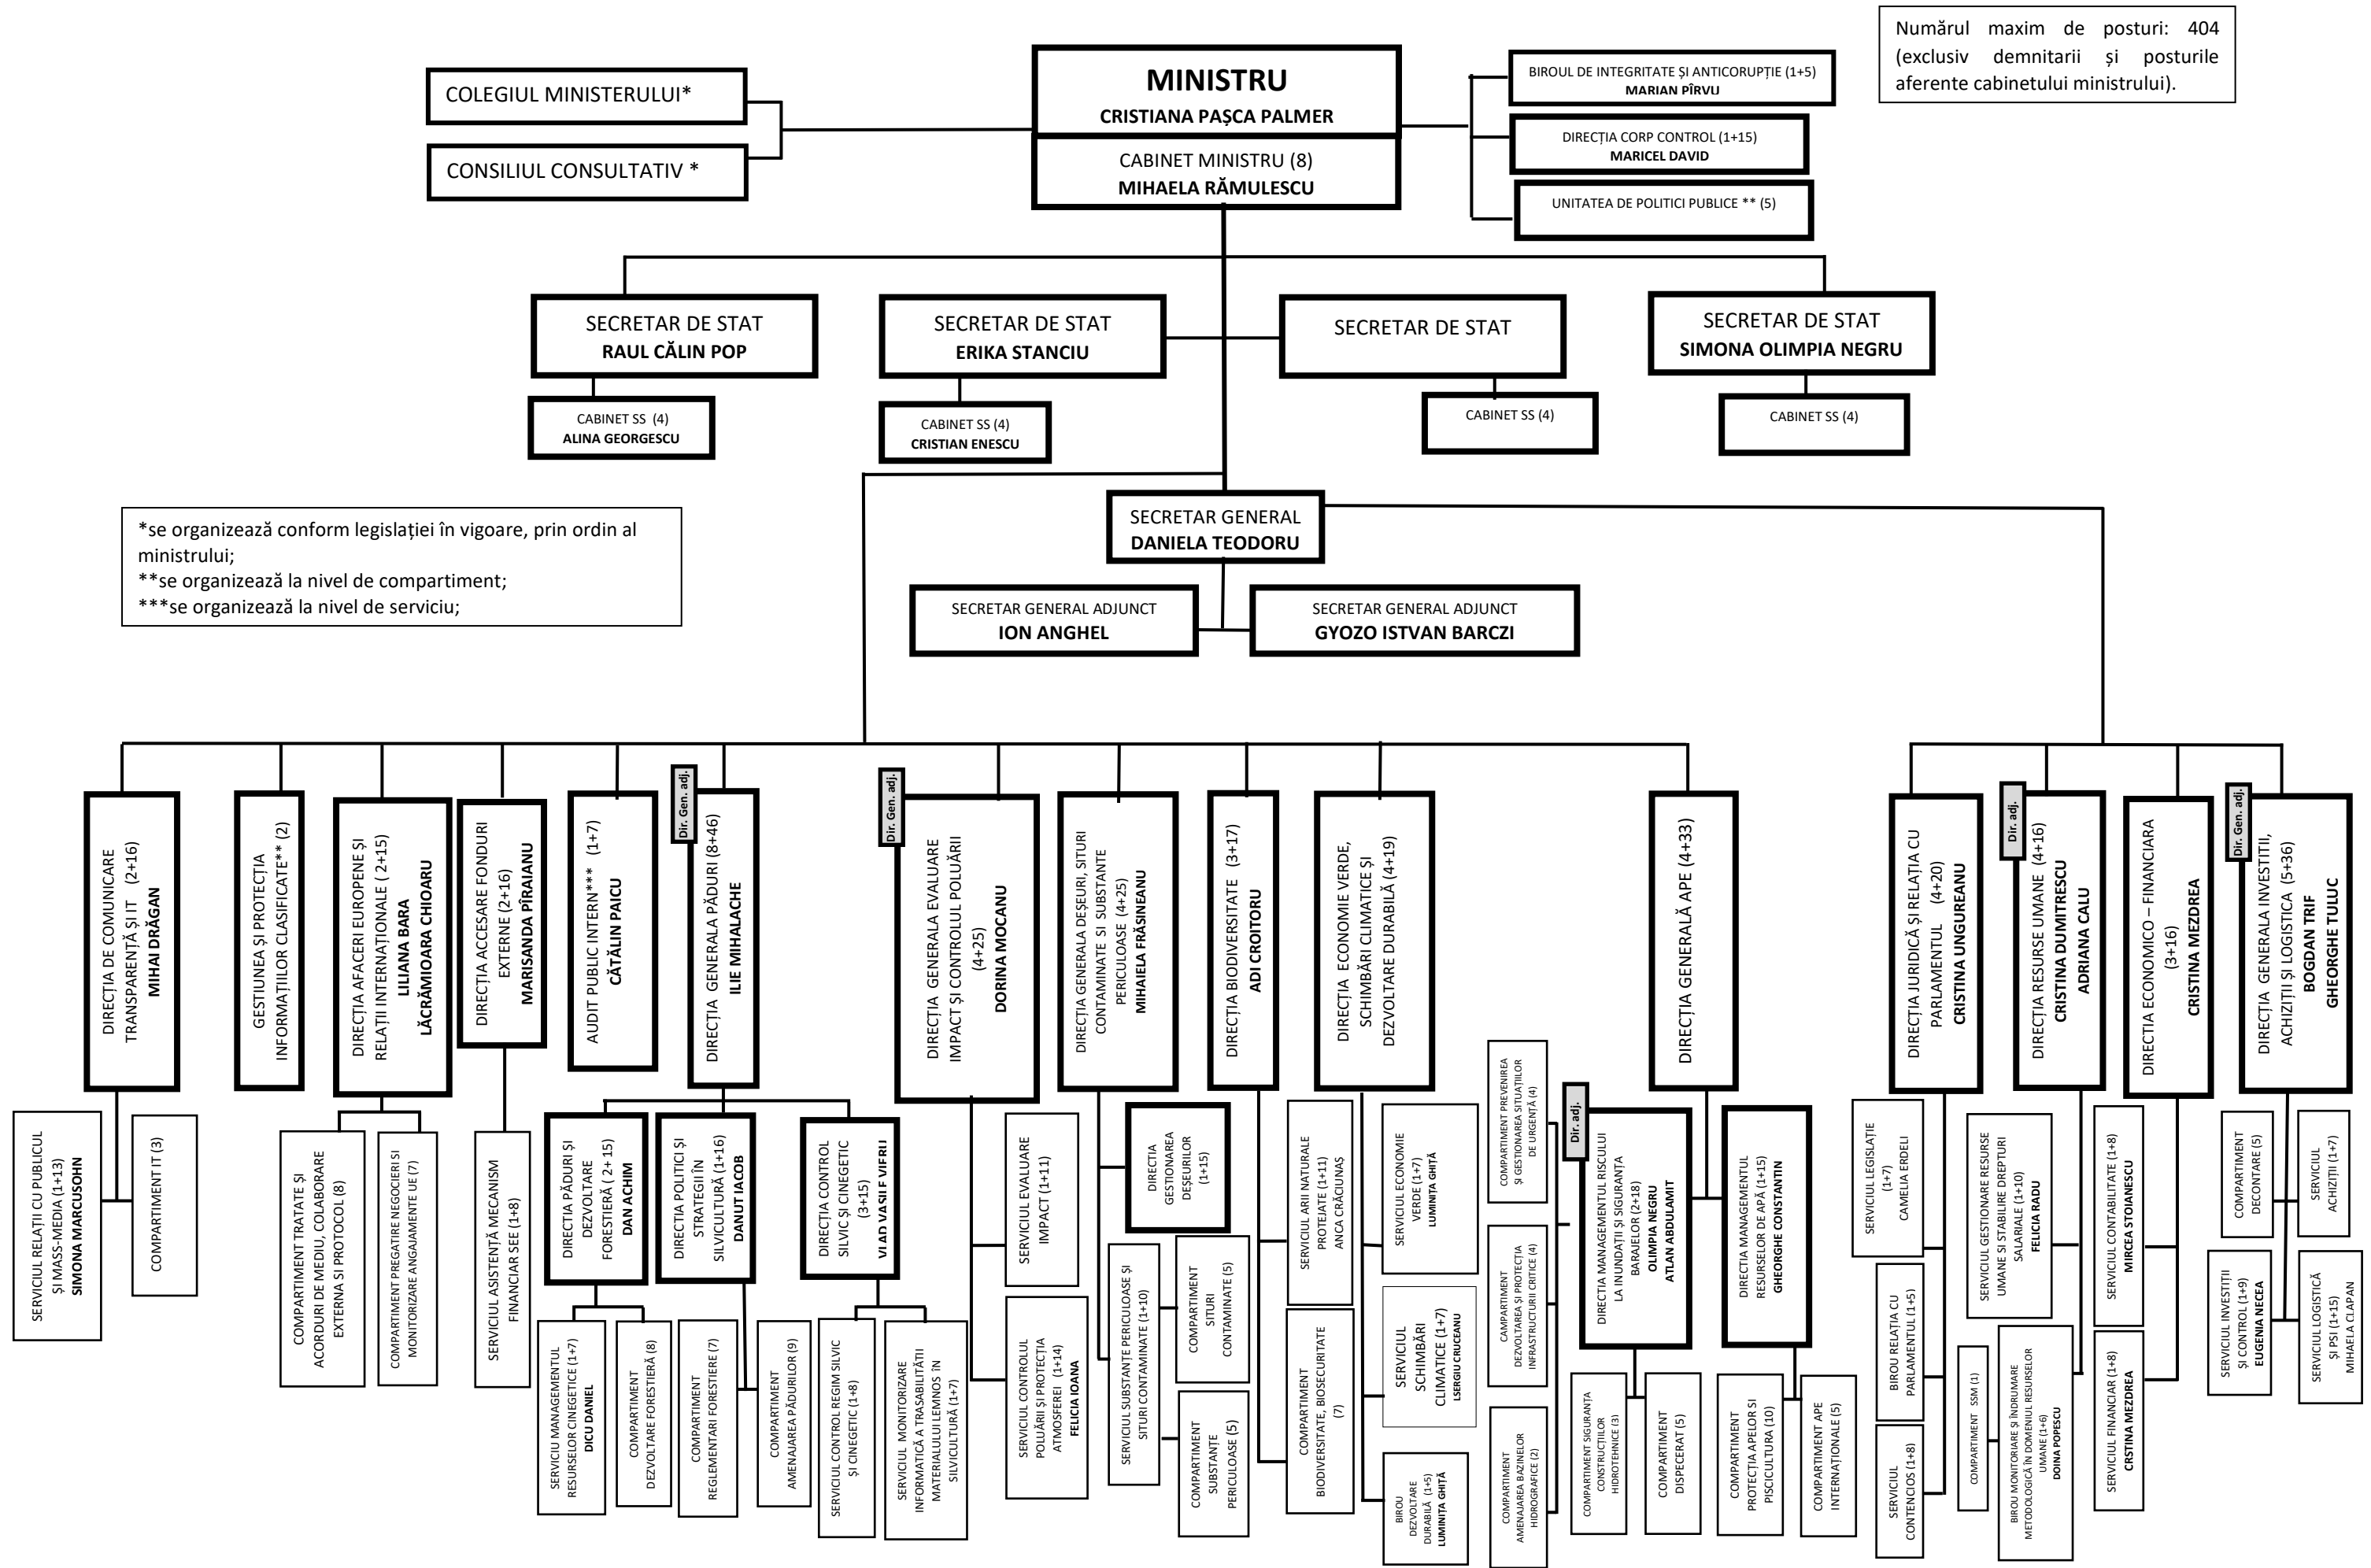

Structura organizatorică a Ministerului Mediului, Apelor și Pădurilor

Numărul maxim de posturi: 404
(exclusiv demnitarii și posturile
aferele cabinetului ministrului).

*se organizează conform legislației în vigoare, prin ordin al ministrului;
**se organizează la nivel de compartiment;
***se organizează la nivel de serviciu;