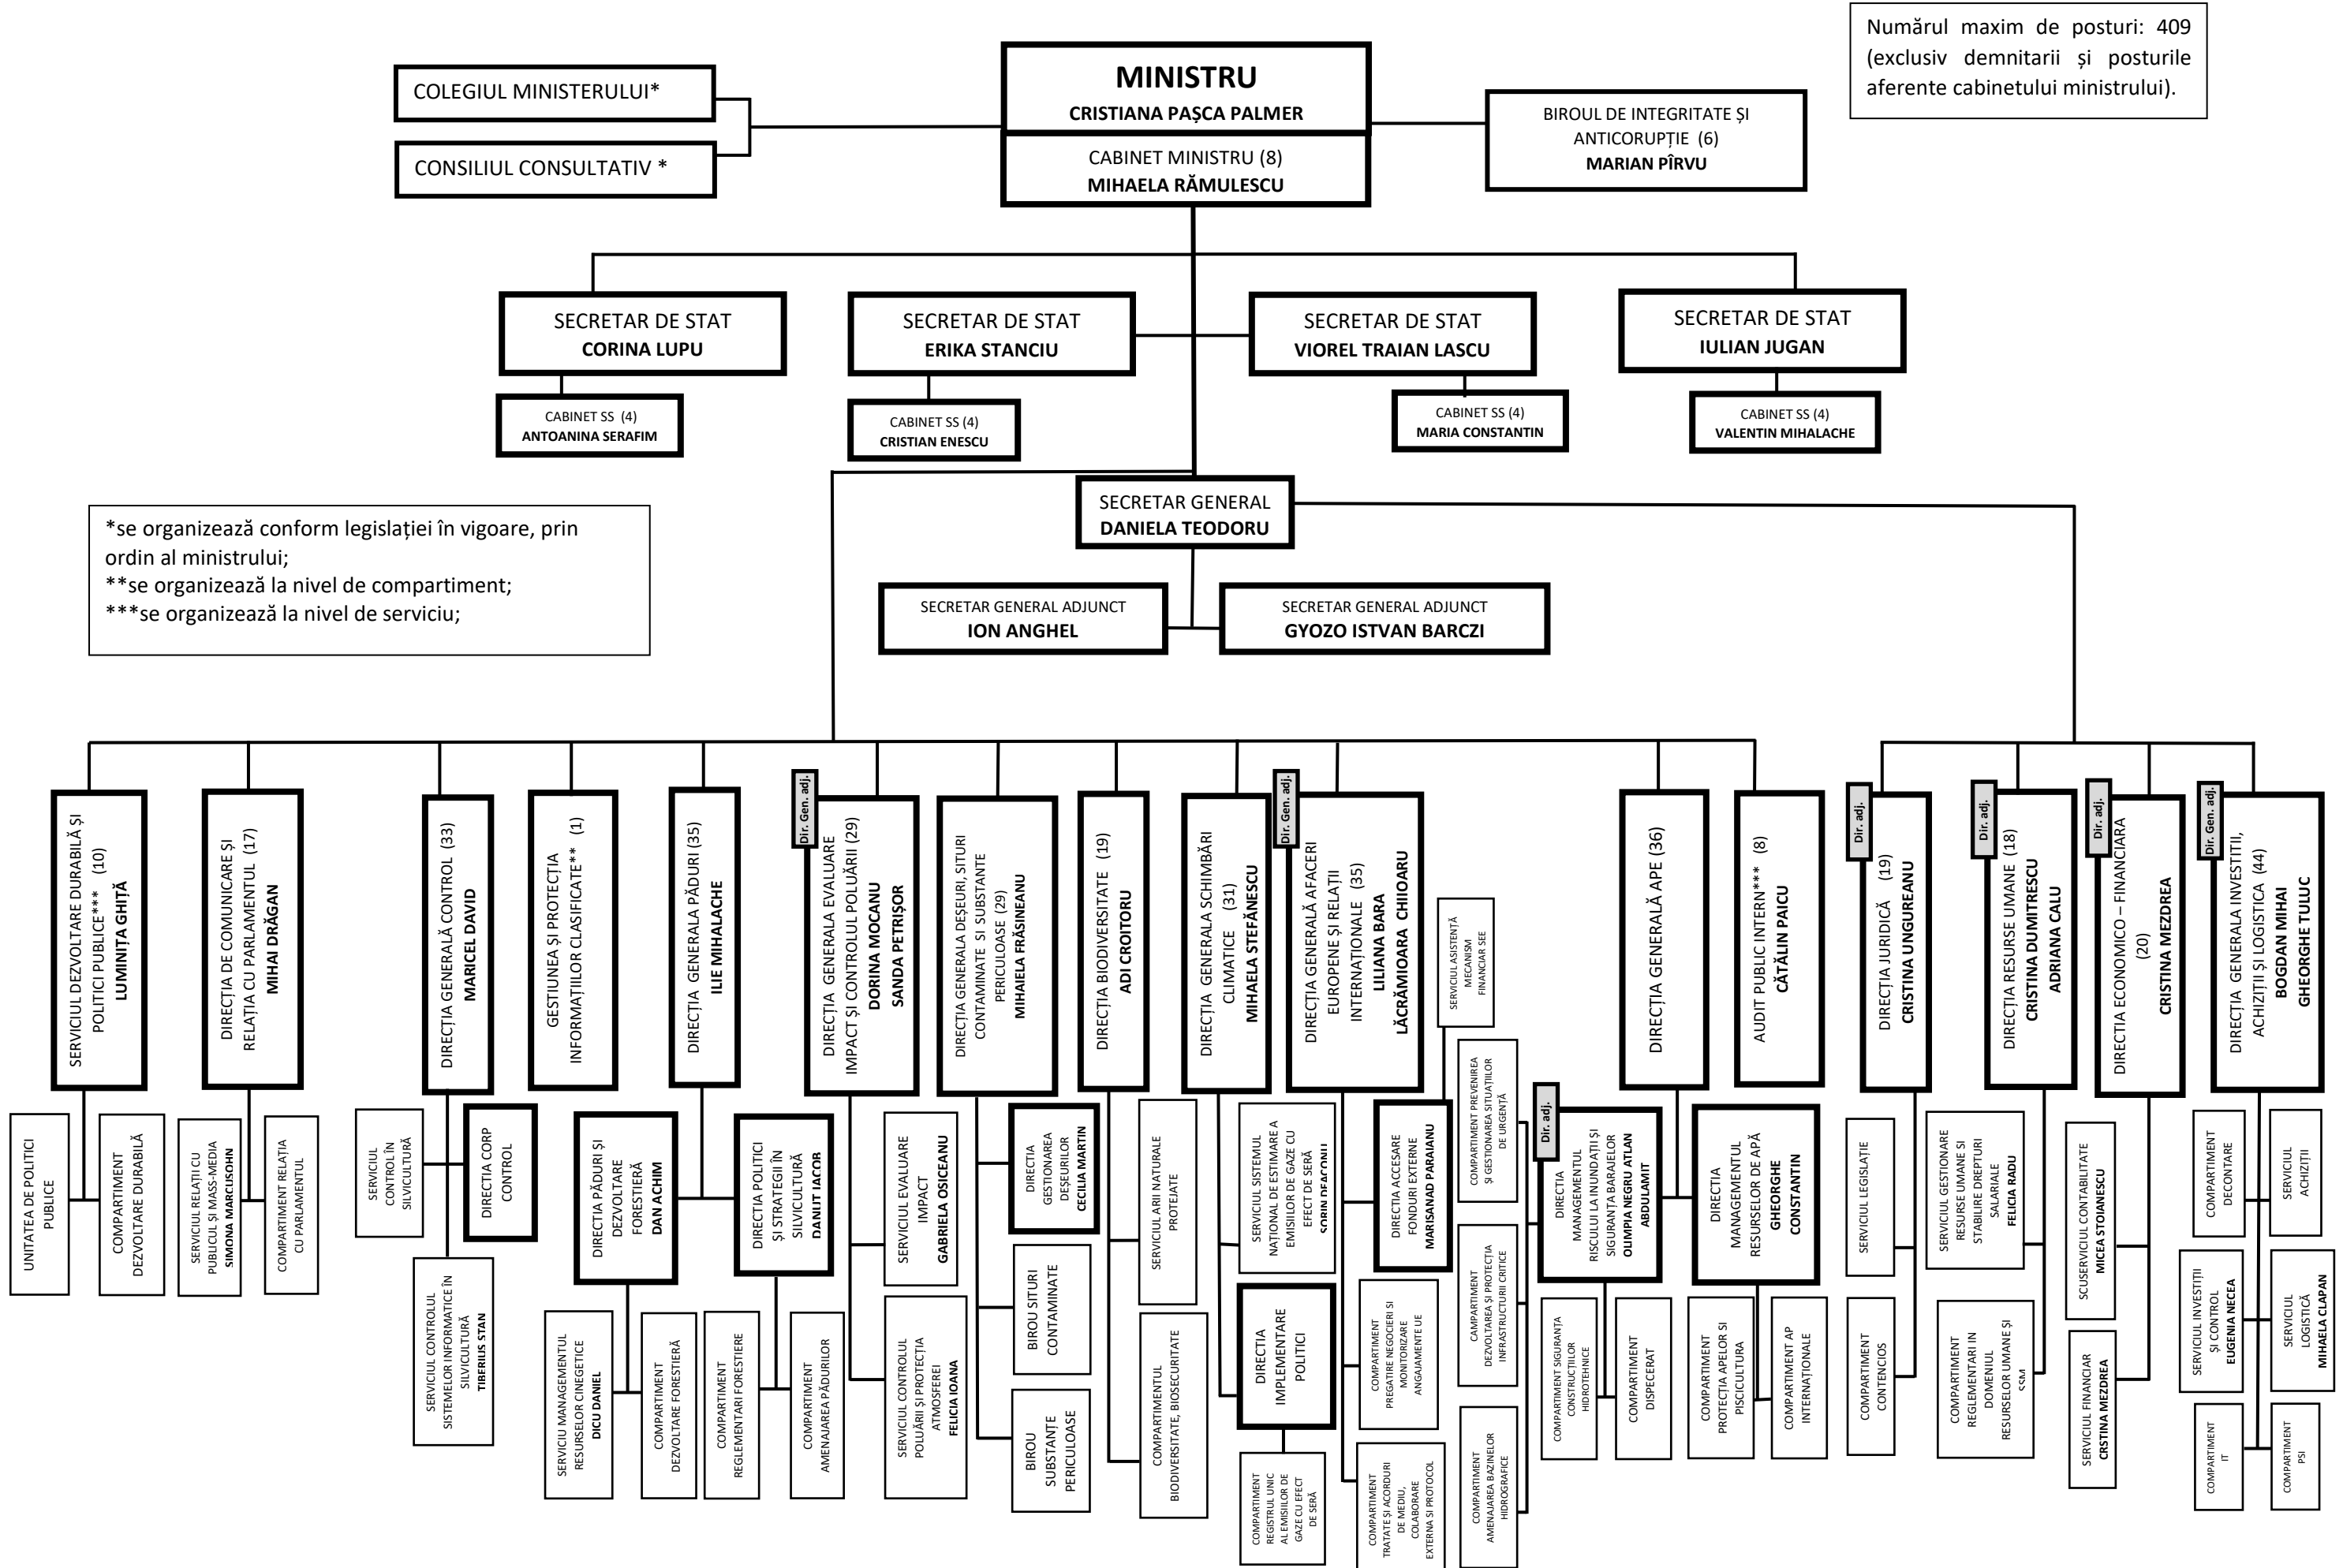

Structura organizatorică a Ministerului Mediului, Apelor și Pădurilor

Numărul maxim de posturi: 409
(exclusiv demnitarii și posturile aferente cabinetului ministrului).

*se organizează conform legislației în vigoare, prin
ordin al ministrului;
**se organizează la nivel de compartiment;
***se organizează la nivel de serviciu;