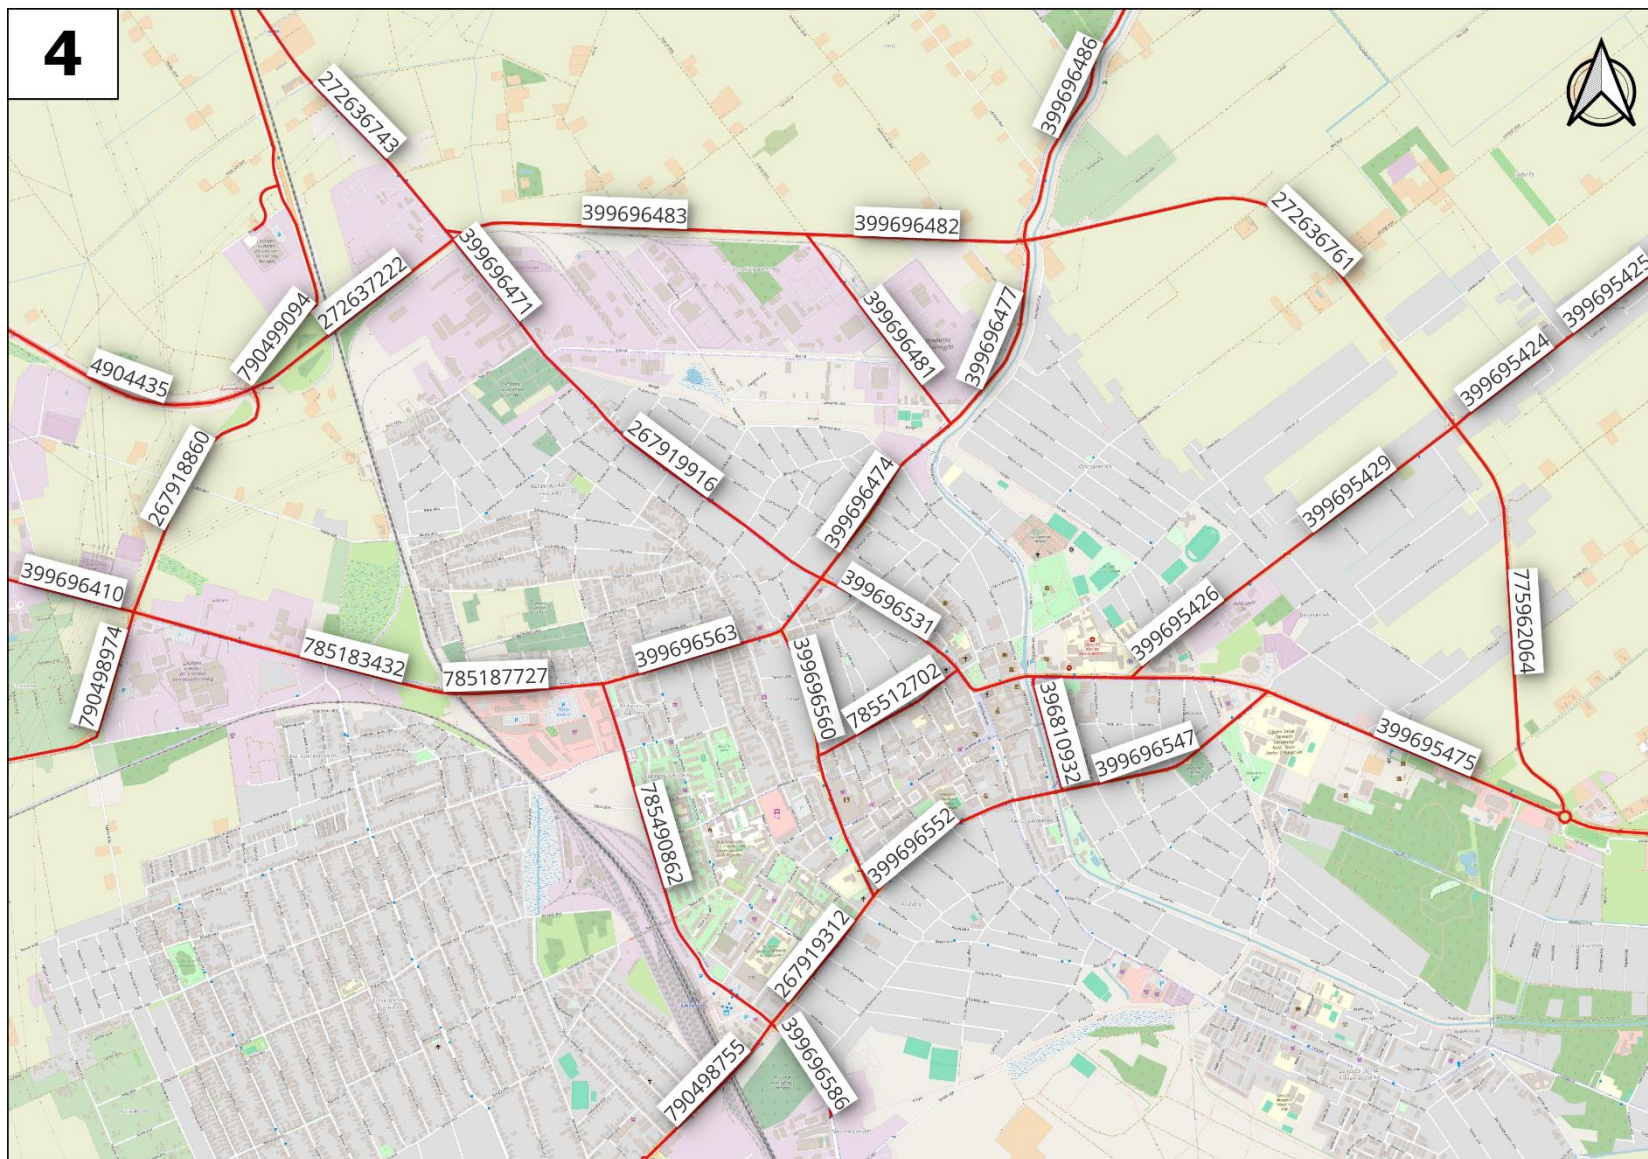

1. SZ.: FORGALMI SZAKASZOK LEHATÁROLÁSA FORGALMI AZONOSÍTÓK SZERINT

A vizsgált forgalmi szakaszok:

A forgalmi szakaszok bemutatása szakazonosítók szerint

2. SZ.: FORGALMI ADATOK

Forgalmi szakasz azonosító	Jelenlegi (2025) forgalmi adatok akusztikai járműkategóriánként [ÁNF]								Távlati, megvalósulási nélküli állapot (20240) forgalmi adatok akusztikai járműkategóriánként [ÁNF]								Távlati, üzemelési állapot (0240) forgalmi adatok akusztikai járműkategóriánként [ÁNF]							
	Nappal				Éjjel				Nappal				Éjjel				Nappal				Éjjel			
	1	2	3	4a	1	2	3	4a	1	2	3	4a	1	2	3	4a	1	2	3	4a	1	2	3	4a
40050	3228	22	1156	65	386	4	221	6	4081	21	1379	92	487	3	264	8	4187	21	1379	92	500	3	264	8
310146	3228	22	1156	65	386	4	221	6	4081	21	1379	92	487	3	264	8	4187	21	1379	92	500	3	264	8
313102	3228	22	1156	65	386	4	221	6	4081	21	1379	92	487	3	264	8	4187	21	1379	92	500	3	264	8
505070	3847	156	1295	77	459	24	246	6	5720	306	2101	115	682	46	399	9	5719	306	2076	115	682	46	394	9
505081	3429	121	1270	69	409	18	243	6	5128	259	2080	103	612	39	396	8	5128	259	2055	102	611	39	391	8
4759632	3891	81	1224	79	464	12	234	6	6031	207	2035	120	719	32	388	10	6036	207	2010	124	720	32	384	10
4904435	3573	64	1125	72	426	10	215	6	3939	124	1612	79	470	18	308	6	3937	124	1607	88	470	18	307	7
267917668	3038	30	1204	61	363	4	229	4	5856	48	1546	124	699	7	293	10	5988	48	1546	132	714	7	293	10
267917748	672	98	50	13	60	10	7	0	888	128	69	18	79	12	8	2	886	128	69	18	78	12	8	2
267917752	6847	0	0	136	606	0	0	9	6542	0	0	134	579	0	0	9	6120	0	0	125	541	0	0	8
267917788	1501	34	163	30	179	5	31	2	2087	44	200	42	249	7	37	4	2082	44	200	43	248	7	37	4
267917792	16	0	0	0	2	0	0	0	12	0	0	0	2	0	0	0	12	0	0	1	2	0	0	0
267917892	936	0	0	19	112	0	0	2	1032	0	0	21	123	0	0	2	691	0	0	15	83	0	0	2
267917896	42	0	0	0	4	0	0	0	39	0	0	0	4	0	0	0	39	0	0	2	4	0	0	0
267917940	5584	24	75	112	494	2	9	8	4647	5	10	96	410	0	0	6	4593	5	10	94	406	0	0	6
267917944	603	8	21	12	72	1	4	0	858	9	27	18	102	2	5	2	858	9	27	18	102	2	5	2
267917948	1155	17	14	23	138	3	2	2	946	0	0	26	112	0	0	2	946	0	0	26	112	0	0	2
267917952	0	0	0	0	0	0	0	0	0	0	0	0	0	0	0	0	0	0	0	0	0	0	0	0
267918008	1608	10	168	32	142	1	22	2	2124	0	122	43	188	0	16	2	2103	0	122	42	186	0	16	2
267918016	7327	7	49	146	647	0	6	10	10717	9	73	214	947	1	8	14	10875	9	73	218	961	1	8	15
267918064	80	11	2	2	10	2	0	0	165	16	35	3	19	2	7	0	165	16	35	3	19	2	7	0
267918084	307	0	0	6	28	0	0	0	414	0	0	10	37	0	0	0	398	0	0	10	35	0	0	0
267918208	920	23	56	18	82	2	7	2	1330	30	75	27	117	2	10	2	1330	30	75	27	117	2	10	2
267918228	1732	20	74	34	206	3	13	2	2542	26	100	51	303	4	18	4	3135	26	88	68	374	4	16	5
267918248	1964	3	75	39	234	0	14	4	2645	4	94	52	316	0	18	4	2323	4	94	78	277	0	18	6
267918288	1732	5	37	35	207	0	7	2	2447	7	48	49	292	1	9	4	2447	7	48	49	292	1	9	4
267918328	2245	0	0	45	268	0	0	4	3334	0	0	67	397	0	0	6	3350	0	0	67	399	0	0	6
267918332	2202	50	160	44	263	8	30	4	2881	72	311	58	343	11	57	4	3211	72	316	64	383	11	58	5
267918388	195	11	0	4	23	2	0	0	163	0	18	4	20	0	2	0	163	0	18	4	20	0	2	0
267918392	651	32	0	13	78	5	0	2	207	9	0	16	25	2	0	2	207	9	0	16	25	2	0	2
267918400	668	21	0	14	79	3	0	2	302	9	18	14	36	2	2	2	302	9	18	14	36	2	2	2
267918460	9612	26	664	194	1146	4	125	15	13385	49	889	272	1597	7	169	21	13652	49	890	281	1629	7	169	22
267918464	2959	17	602	59	353	3	114	5	3982	33	784	82	475	5	149	6	4093	33	784	88	488	5	149	7
267918468	9612	26	664	194	1146	4	125	15	13385	49	889	272	1597	7	169	21	13652	49	890	281	1629	7	169	22
267918520	2857	66	204	57	341	10	37	4	3885	50	137	69	463	8	25	6	3885	50	137	68	463	8	25	6
267918572	11965	30	1204	241	1428	4	229	19	18061	48	1546	370	2155	7	293	30	18276	48	1546	379	2180	7	293	30
267918756	8820	72	1388	177	1052	11	264	14	11943	126	1881	239	1425	19	359	19	12356	126	1873	253	1474	19	358	20