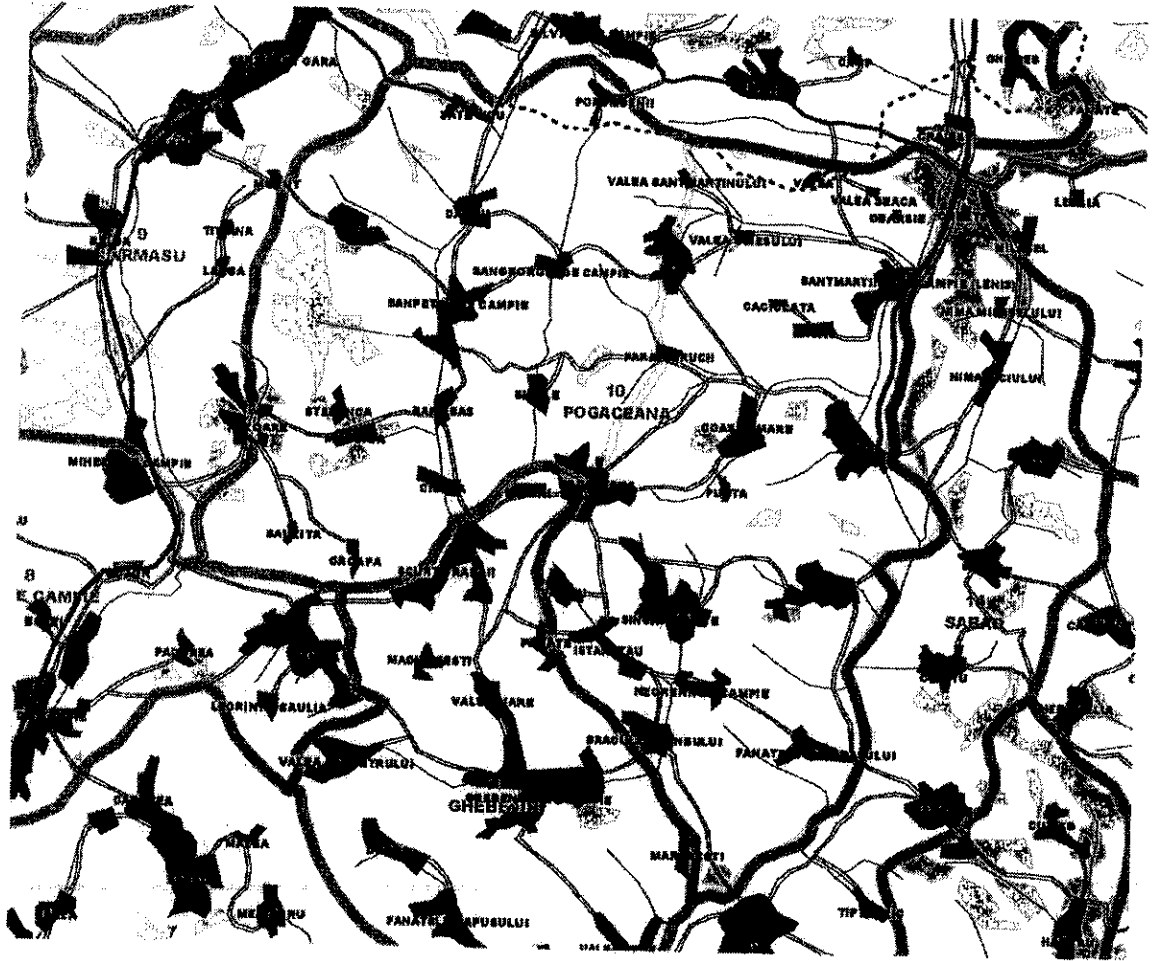

Schița fondului

0 5 10 Kilometers

LEGENDA

- Rauri
- Cai ferate
- Drumuri nationale
- Drumuri
- Limite judet
- Limite fonduri de vanatoare
- Lacuri
- Localitati
- Padure

2