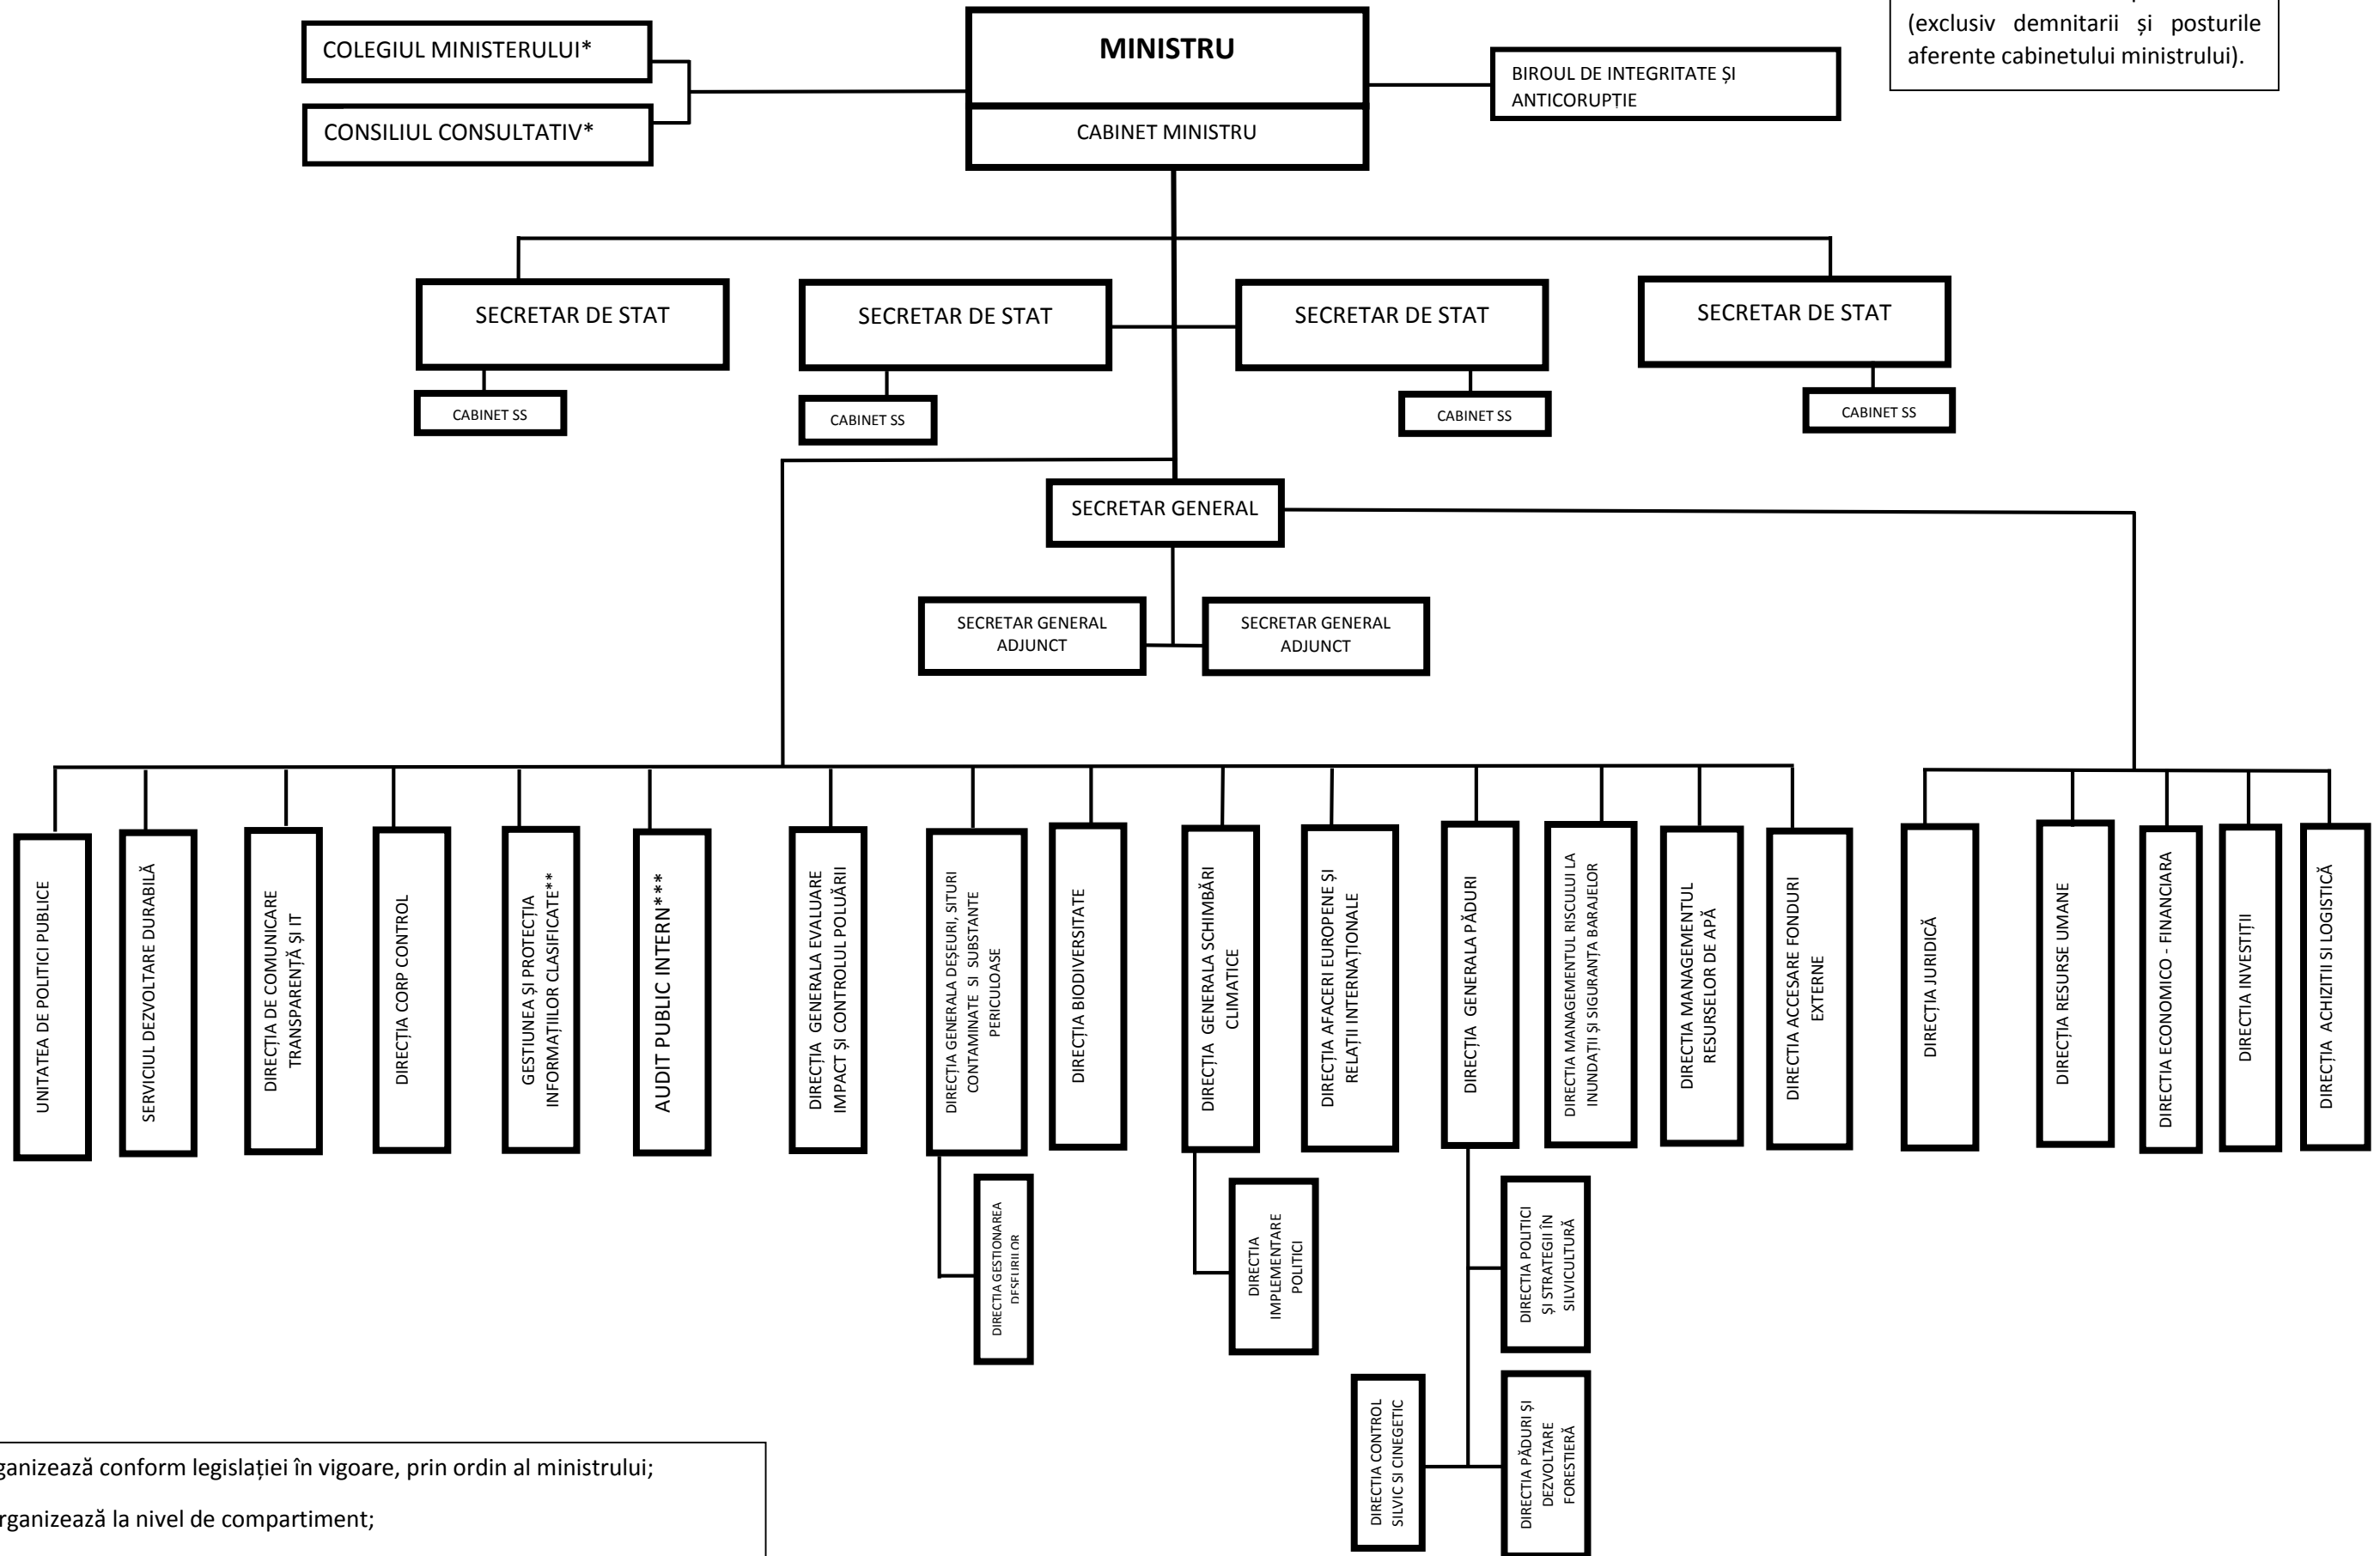

Structura organizatorică a Ministerului Mediului, Apelor și Pădurilor

Numărul maxim de posturi: 409  
(exclusiv demnitarii și posturile  
afereente cabinetului ministrului).

\*se organizează conform legislației în vigoare, prin ordin al ministrului;  
 \*\*se organizează la nivel de compartiment;  
 \*\*\*se organizează la nivel de serviciu;